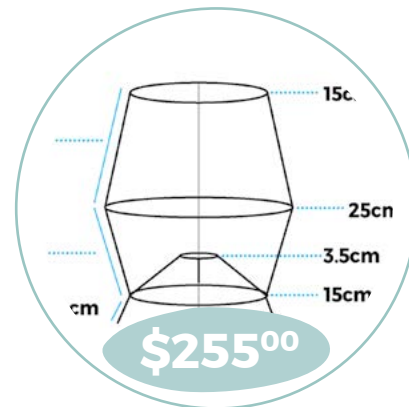

\$280⁰⁰

ESTRUCTURA LÁMPARA CONO 3 PISOS

Medida: Diámetro Ext: 40cm
Diámetro inf: 30cm, Alt: 25cm
Material: Metal
Contenido: 1pz

\$280⁰⁰

ESTRUCTURA LÁMPARA CILINDRO

Medida: 35cm alto x 35cm
diámetro
Material: Metal
Contenido: 1pz

Metal

*Precios de mayoreo en la última página

ESTRUCTURA LÁMPARA CILINDRO CHICO

Medida: Diámetro: 25cm x 18cm
Material: Metal
Contenido: 1pz

ESTRUCTURA LÁMPARA DIAMANTE

Medida: 30cm alto | Diámetro menor: 15cm | Diámetro mayor 25cm
Material: Metal **Contenido:** 1pz

ESTRUCTURA LÁMPARA DIAMANTE C/PATITAS

Medida: 34cm alto | Diámetro menor: 15cm | Diámetro mayor 25cm
Material: Metal
Contenido: 1pz

ESTRUCTURA LÁMPARA CUBO

Medida: 35cm X LADO
Material: Metal
Contenido: 1pz

MACETERO ARO DOBLE 4CM

Medida: 35cm diámetro
Material: Metal y barro
Contenido: macetero y maceta de barro

LÁMPARA L1

Medida: 45cm alto, Aros de arriba hacia abajo: 20cm, 35cm, 35cm, 40cm y 30cm **Material:** Metal y barro