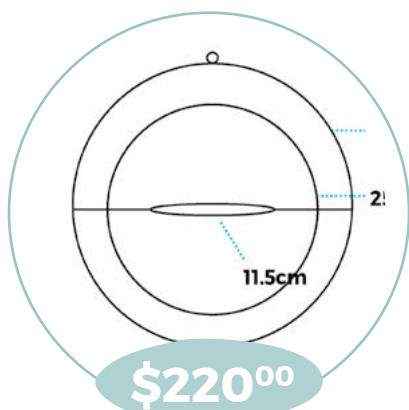

\$280⁰⁰

ESTRUCTURA LÁMPARA CONO 3 PISOS

Medida: Diámetro Ext: 40cm
Diámetro inf: 30cm, Alt: 25cm
Material: Metal
Contenido: 1pz

\$280⁰⁰

ESTRUCTURA LÁMPARA CILINDRO

Medida: 35cm alto x 35cm
diámetro
Material: Metal
Contenido: 1pz

Metal

*Precios de mayoreo en la última página

ESTRUCTURA LÁMPARA CILINDRO CHICO

Medida: Diámetro: 25cm x 18cm
Material: Metal
Contenido: 1pz

ESTRUCTURA LÁMPARA DIAMANTE

Medida: 30cm alto | Diámetro menor: 15cm | Diámetro mayor 25cm
Material: Metal **Contenido:** 1pz

ESTRUCTURA LÁMPARA DIAMANTE C/PATITAS

Medida: 34cm alto | Diámetro menor: 15cm | Diámetro mayor 25cm
Material: Metal
Contenido: 1pz

ESTRUCTURA LÁMPARA CUBO

Medida: 35cm X LADO
Material: Metal
Contenido: 1pz

MACETERO ARO DOBLE 4CM

Medida: 35cm diámetro
Material: Metal y barro
Contenido: macetero y maceta de barro

LÁMPARA L1

Medida: 45cm alto, Aros de arriba hacia abajo: 20cm, 35cm, 35cm, 40cm y 30cm **Material:** Metal y barro